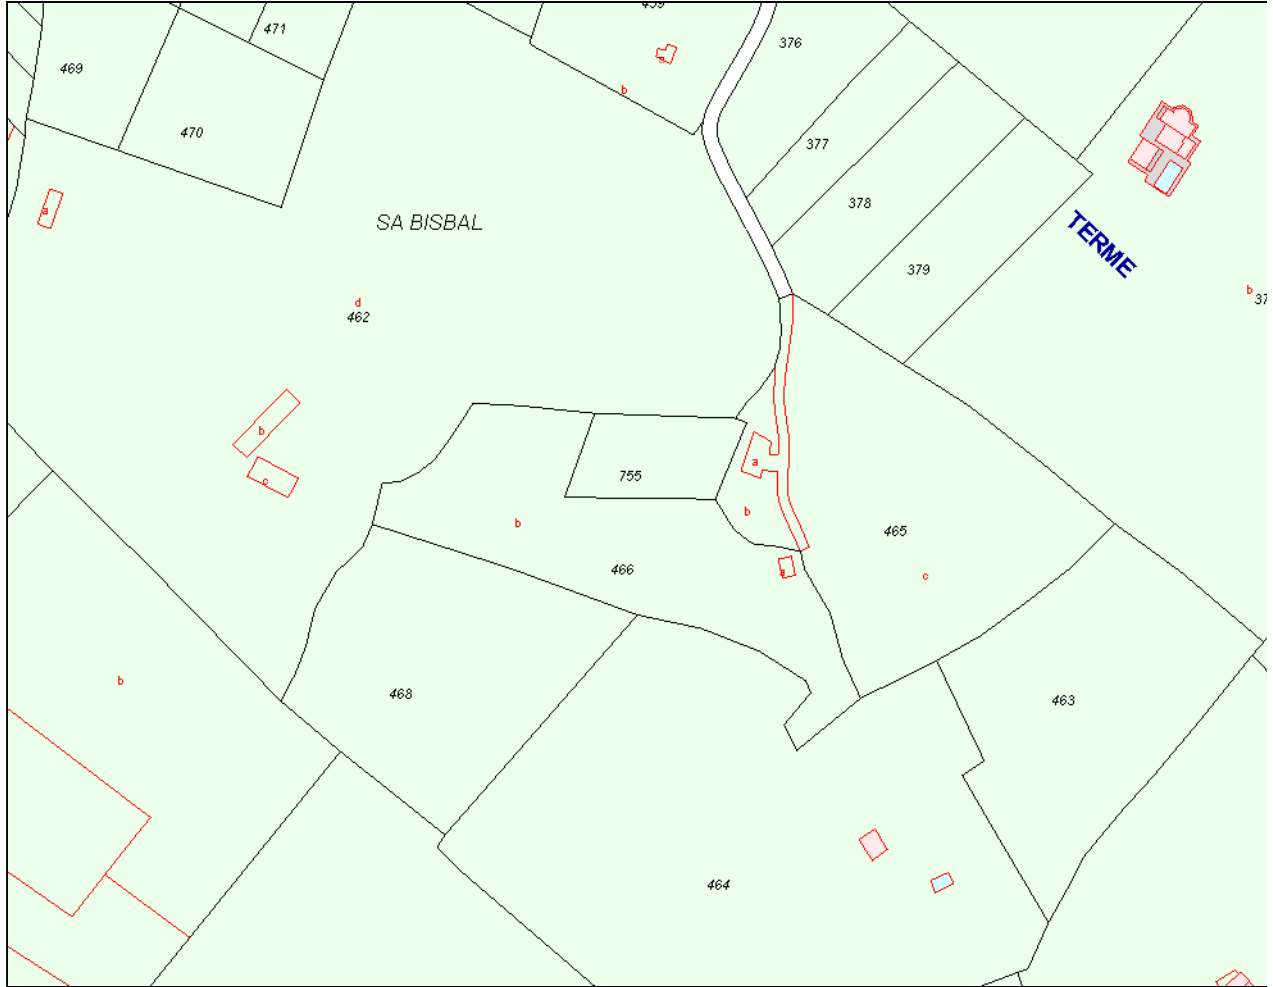

Sede Electrónica del Catastro
CARTOGRAFÍA CATASTRAL

Prov
Munici
Pr

(507,192 ; 4,394,137)

(507,192 ; 4,393,747)

Coordenadas del centro: X = 507,552 Y = 4,393,942

Este documento no es una certificación catastral